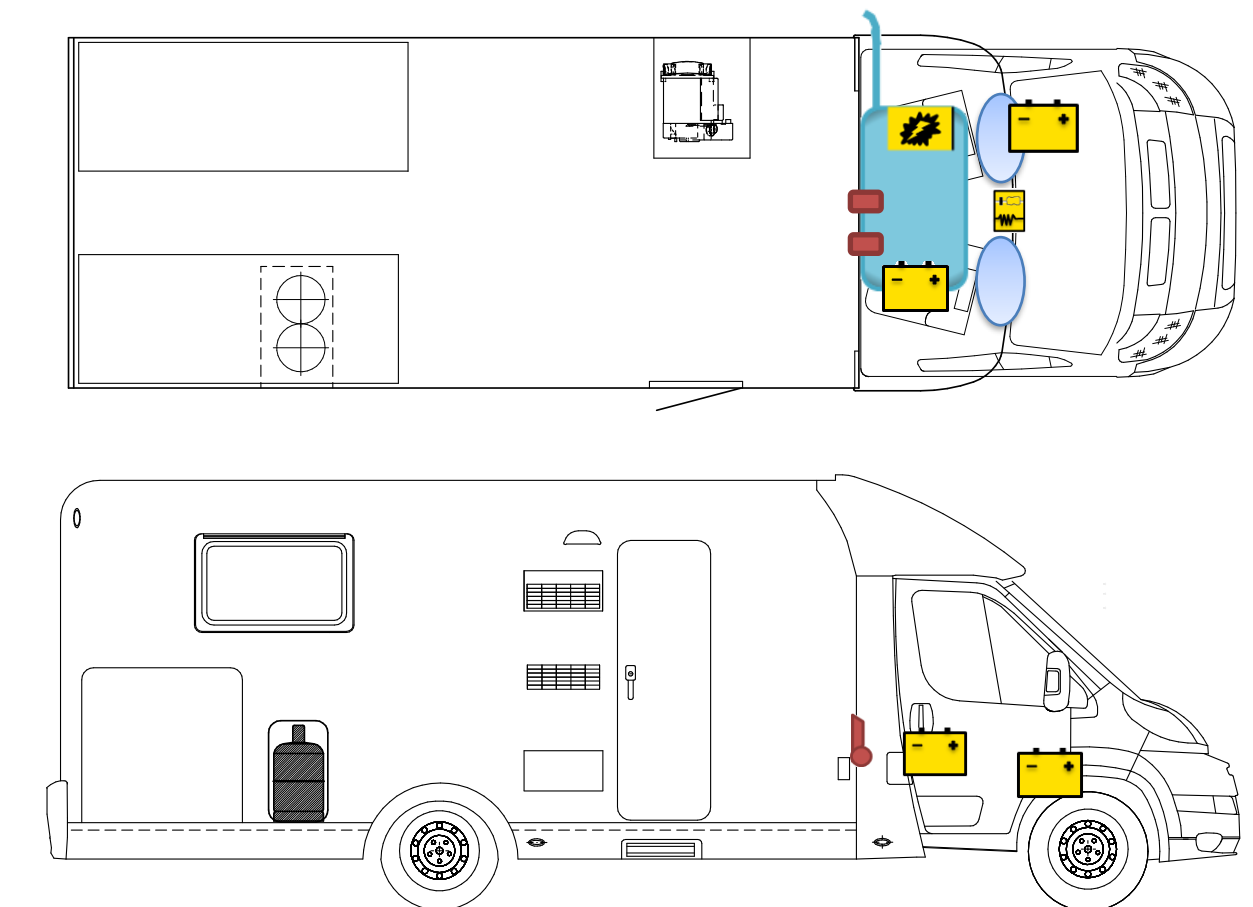

Rettungskarte

T 457 / T 68C

Legende

	Airbag		Airbag-Steuergerät		Gurtstraffer
	Batterie		Elektroblock		Kraftstofftank
	Gasflaschen		Gasdruckdämpfer		Heizung

Bitte achten Sie auf eine geeignete Positionierung dieser Rettungskarte in Ihrem Fahrzeug.
(Bspw.: mittels Safetybag an der Frontschuttscheibe)